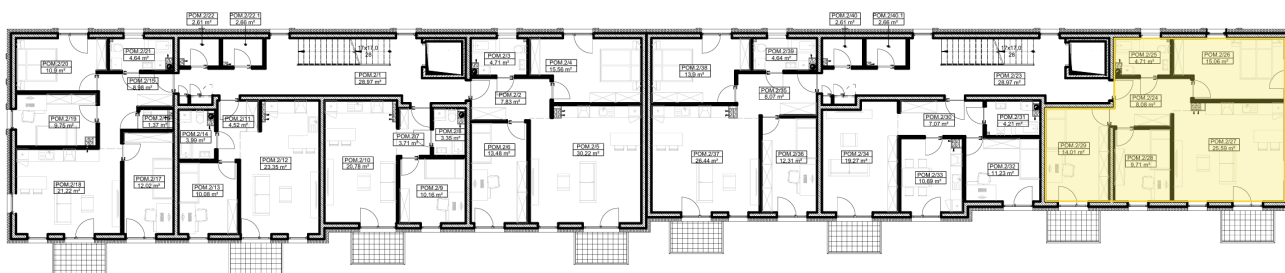

PIĘTRO I

ZESRTAWIENIE POWIERZCHNI – LOKAL M14			
Numer pom.	Nazwa pom.	Podłoga	Powierzchnia
2/24	Przedpokój	indywidualnie	8,08 m ²
2/25	Łazienka	indywidualnie	4,71 m ²
2/26	Pokój	indywidualnie	15,06 m ²
2/27	Salon z aneksem kuchennym	indywidualnie	25,59 m ²
2/28	Pokój	indywidualnie	9,71 m ²
2/29	Pokój	indywidualnie	14,01 m ²
			77,16 m²