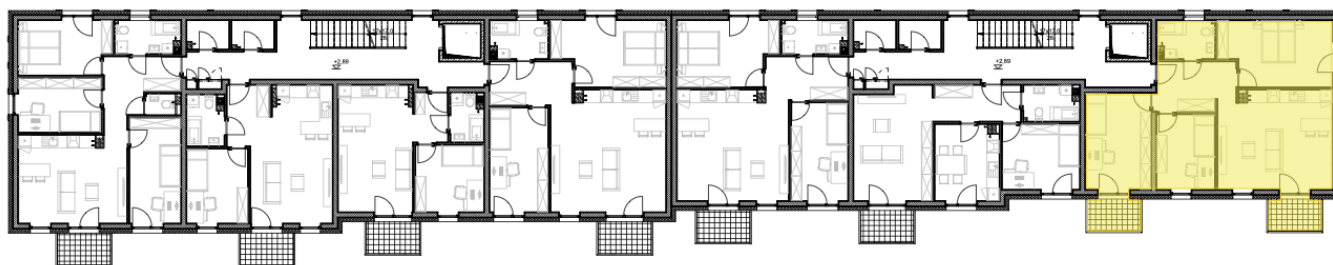

PIĘTRO III

ZESTAWIENIE POWIERZCHNI – LOKAL M28			
Numer pom.	Nazwa pom.	Podłoga	Powierzchnia
4/24	Przedpokój	indywidualnie	8,39 m ²
4/25	Łazienka	indywidualnie	4,62 m ²
4/26	Pokój	indywidualnie	15,73 m ²
4/27	Salon z aneksem kuchennym	indywidualnie	24,30 m ²
4/28	Pokój	indywidualnie	9,71 m ²
4/29	Pokój	indywidualnie	14,01 m ²
			76,76 m²