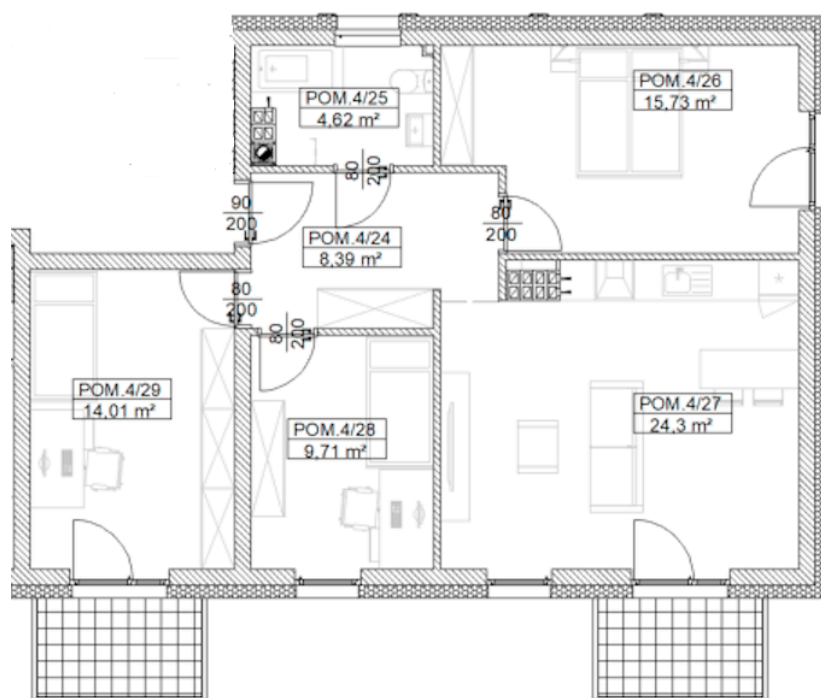

PIĘTRO III

ZESTAWIENIE POWIERZCHNI – LOKAL M28			
Numer pom.	Nazwa pom.	Podłoga	Powierzchnia
4/24	Przedpokój	indywidualnie	8,39 m ²
4/25	Łazienka	indywidualnie	4,62 m ²
4/26	Pokój	indywidualnie	15,73 m ²
4/27	Salon z aneksem kuchennym	indywidualnie	24,30 m ²
4/28	Pokój	indywidualnie	9,71 m ²
4/29	Pokój	indywidualnie	14,01 m ²
			76,76 m²