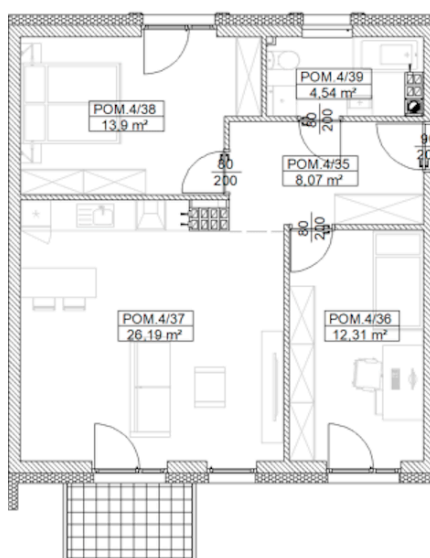

PIĘTRO III

ZESTAWIENIE POWIERZCHNI – LOKAL M26			
Numer pom.	Nazwa pom.	Podłoga	Powierzchnia
4/35	Przedpokój	indywidualnie	8,07 m ²
4/36	Pokój	indywidualnie	12,31 m ²
4/37	Salon z aneksem kuchennym	indywidualnie	26,31 m ²
4/38	Pokój	indywidualnie	13,90 m ²
4/39	łazienka	indywidualnie	4,54 m ²
			65,13 m²