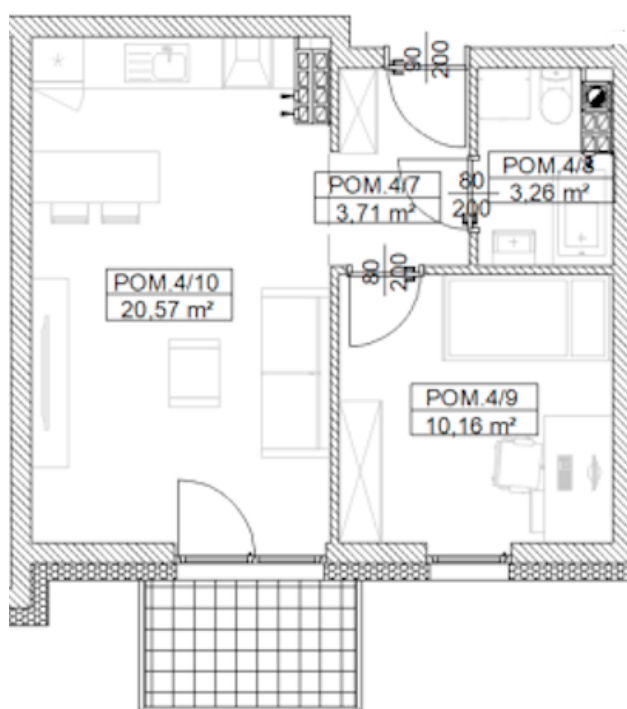

PIĘTRO III

ZESTAWIENIE POWIERZCHNI – LOKAL M24			
Numer pom.	Nazwa pom.	Podłoga	Powierzchnia
4/7	Przedpokój	indywidualnie	3,71 m ²
4/8	Łazienka	indywidualnie	3,26 m ²
4/9	Pokój	indywidualnie	10,16 m ²
4/10	Salon z aneksem kuchennym	indywidualnie	20,57 m ²
			37,70 m²