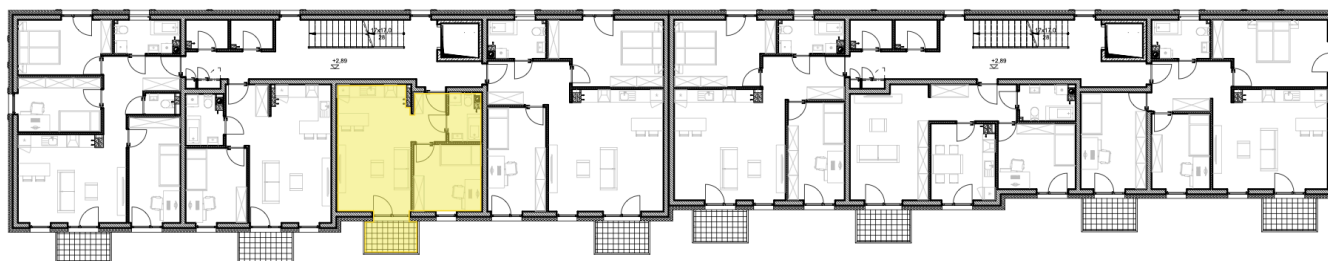

PIĘTRO III

ZESTAWIENIE POWIERZCHNI – LOKAL M24			
Numer pom.	Nazwa pom.	Podłoga	Powierzchnia
4/7	Przedpokój	indywidualnie	3,71 m ²
4/8	Łazienka	indywidualnie	3,26 m ²
4/9	Pokój	indywidualnie	10,16 m ²
4/10	Salon z aneksem kuchennym	indywidualnie	20,57 m ²
			37,70 m²